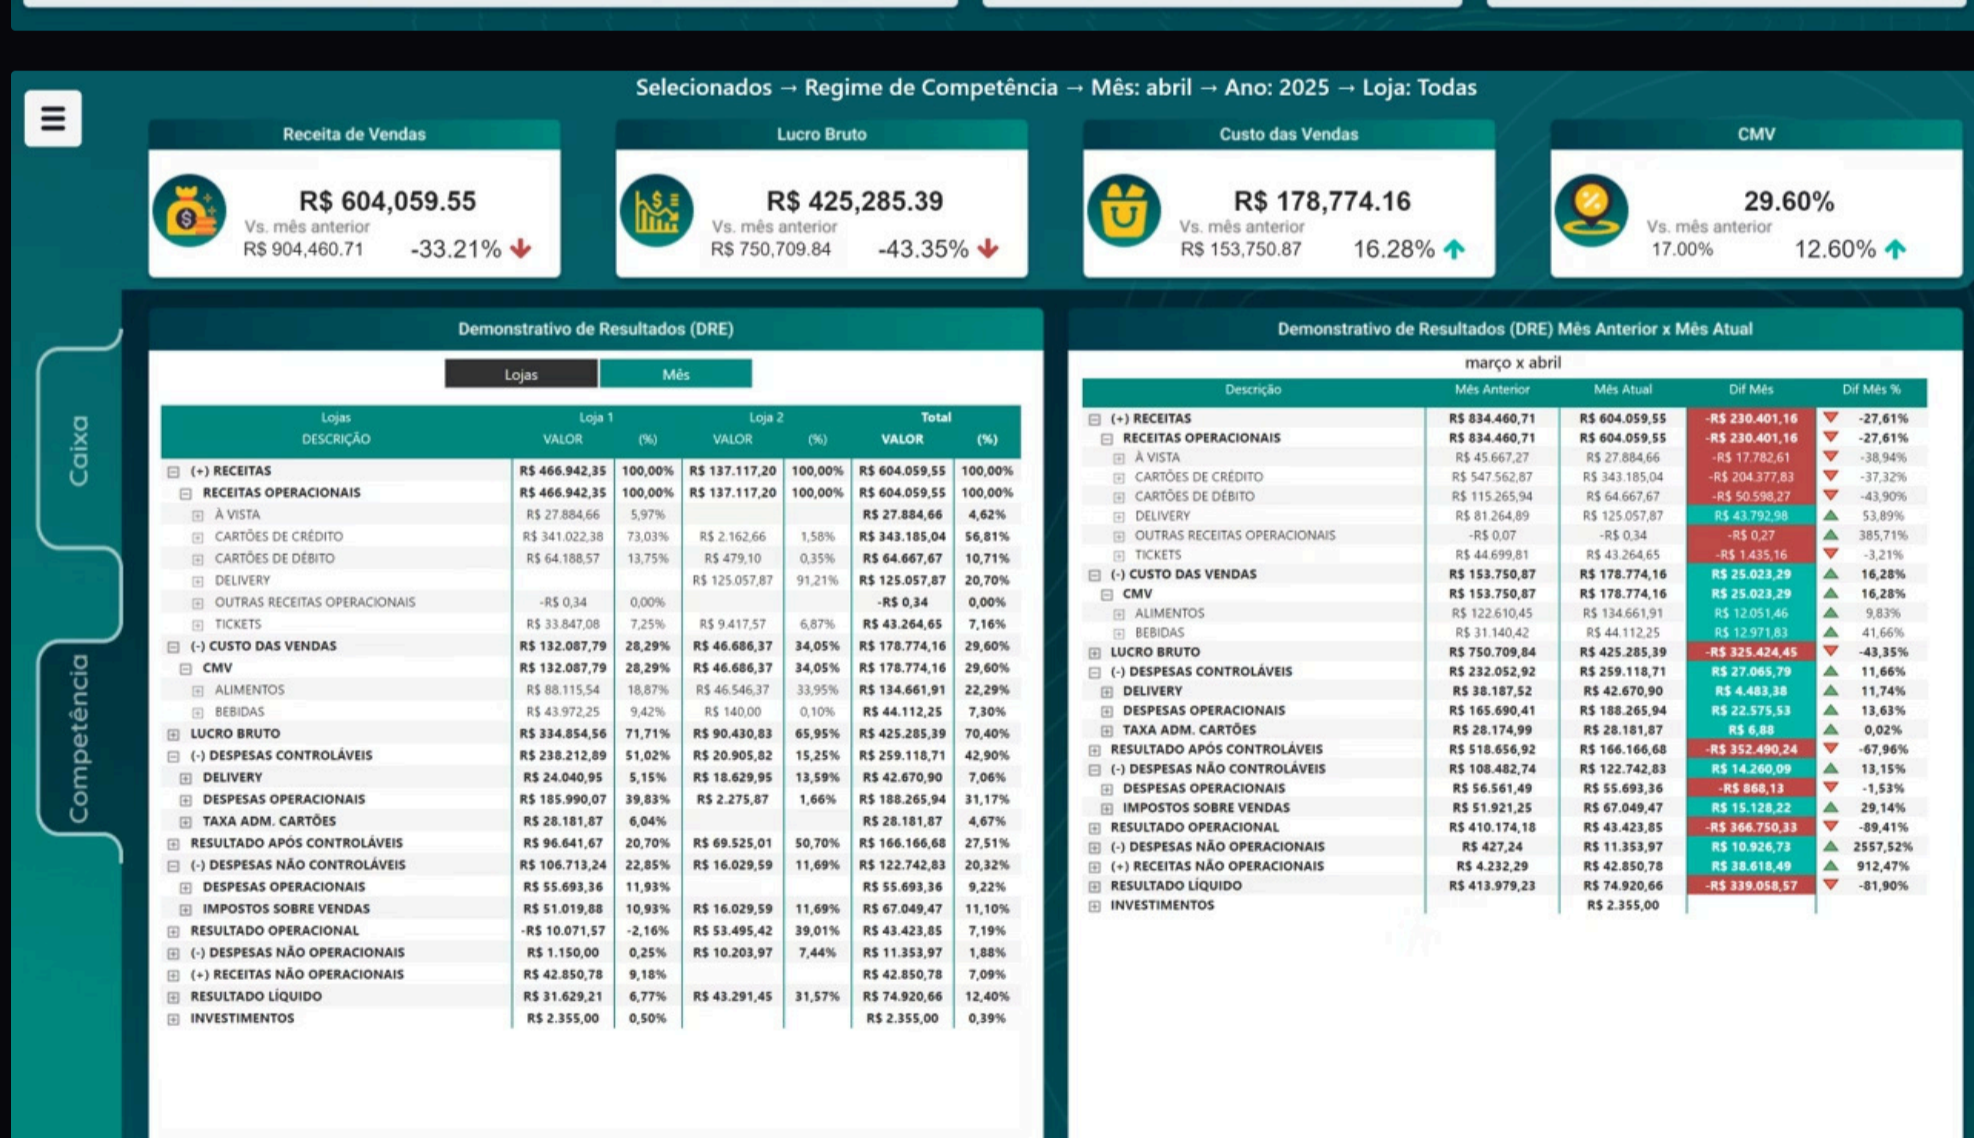

Exemplos de Dashboards